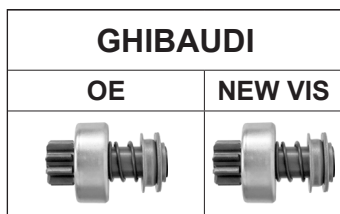

2373	105-72-09
2374	105-72-77
2376	59-60-55
2377	36-46-28
2378	36-46-34
2379	21-41-49
2382	69-71-13
2384	62-42-17
2386	07-45-00
2387	36-46-22
2388	205-71-49
2389	59-72-96
2391	21-41-43
2392	62-42-41
2393	62-42-43
2394	36-46-60
2397	06-46-12
2398	21-41-48
2406	02-42-56
2407	02-42-61
2431	02-42-63
2441	02-42-58
2442	02-42-58
2443	02-42-60
2446	02-42-57
2456	22-42-88
2476	36-46-83
2477	06-46-07
2478	06-46-06
2480	07-45-04
2484	07-45-05
2487	36-46-76
2491	07-45-15
2497	05-44-81
2498	02-42-99
2499	00-41-27
2574	06-46-08
2578	09-50-54
2581	00-41-29
2582	36-46-83
2590	06-46-31
2600	07-45-46
2601	36-46-85
2608	07-45-26
2612	06-46-18
2634	02-42-89
2641	00-41-30
2653	07-45-06
2658	07-45-31
2659	07-45-44
2664	07-45-53
2670	06-46-62
2672	06-46-61
2673	06-46-99
2674	00-41-32
2676	02-42-24
2677	05-44-90
2678	05-44-91
2681	00-41-05
2684	00-41-09
2685	00-41-26
2694	22-42-00
2696	25-44-45
2724	07-45-62
2730	00-41-31
2730	00-41-41
2731	21-41-08
2732	25-44-51
2733	00-41-39
2740	22-42-84
2750	07-45-58
2751	21-41-59
2756	25-44-21
2760	22-42-64
2773	06-46-59
2779	06-46-54
2781	09-51-87