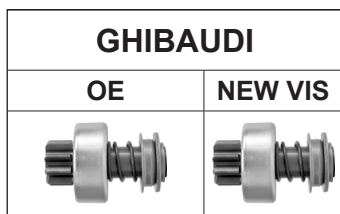

2933	26-46-00
2934	32-42-10
2935	26-46-01
2936	32-42-61
2937	32-42-63
2938	29-51-55
2946	32-42-19
2954	62-42-82
2959	32-42-72
2967	32-42-12
2968	32-42-11
2972	26-46-07
2973	26-46-08
2974	32-42-57
2975	25-44-69
2977	32-42-30
2985	25-44-32
2997	32-42-34
3001	22-42-64
3003	72-42-40
3004	25-44-61
3013	26-46-18
3015	09-51-99
3016	32-42-54
3017	32-42-62
3018	32-42-80
3019	42-42-04
3022	26-46-15
3023	21-41-24
3024	21-41-23
3026	29-51-50
3027	29-51-51
3028	09-51-88
3029	09-51-97
3031	07-45-81
3033	26-46-20
3035	29-51-52
3039	32-42-78
3040	01-41-64
3044	26-46-19
3045	26-46-12
3047	26-46-16
3048	26-46-17
3051	01-41-69
3052	09-51-98
3053	01-41-63
3055	22-42-65
3066	09-70-59
3067	29-70-54
3068	25-44-26
3071	32-42-55
3078	25-44-27
3088	21-41-25
3089	01-41-73
3090	01-41-78
3091	25-44-54
3092	32-42-32
3094	22-42-51
3096	49-52-76
3097	07-45-98
3099	01-41-77
3100	01-41-74
3101	01-41-75
3106	01-41-76
3111	26-46-24
3120	00-41-74
3122	01-41-85
3123	01-41-87
3125	29-70-72
3127	42-42-15
3129	27-45-08
3131	25-44-78
3133	27-45-00
3135	27-45-03
3136	27-45-01
3140	25-44-65
3144	01-41-88