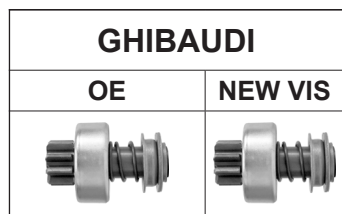

2791	25-44-06
2792	25-44-05
2793	45-44-05
2794	25-44-49
2796	09-51-71
2802	22-42-62
2807	05-44-46
2809	22-42-59
2810	22-42-60
2812	06-46-57
2813	06-46-83
2814	07-45-53
2815	06-46-67
2817	22-42-81
2819	09-51-73
2820	09-51-88
2829	00-41-47
2830	32-42-03
2831	25-44-32
2835	06-46-77
2836	36-46-78
2837	36-46-81
2838	25-44-58
2840	09-72-61
2841	09-72-62
2843	22-42-53
2844	32-42-77
2845	09-53-81
2846	32-42-74
2847	32-42-66
2848	32-42-65
2849	22-42-49
2851	25-44-24
2852	25-44-50
2853	01-41-23
2856	22-42-87
2859	25-44-07
2860	09-48-92
2862	07-45-61
2863	07-45-44
2864	06-46-55
2865	32-42-05
2866	22-42-44
2867	32-42-67
2868	32-42-07
2868	32-42-71
2869	32-42-64
2871	32-42-73
2873	72-42-41
2874	22-42-52
2878	22-42-90
2879	32-42-04
2887	25-44-52
2888	25-44-46
2889	07-45-71
2895	22-42-97
2898	07-45-80
2899	07-45-83
2900	07-45-56
2904	09-60-96
2906	06-46-92
2907	25-44-31
2908	22-42-50
2910	22-42-88
2911	09-52-75
2913	32-42-08
2917	06-46-99
2918	36-46-80
2920	32-42-00
2921	42-42-08
2922	32-42-01
2925	09-72-67
2927	09-71-63
2928	09-50-68
2929	07-45-89
2930	25-44-11
2932	25-44-33