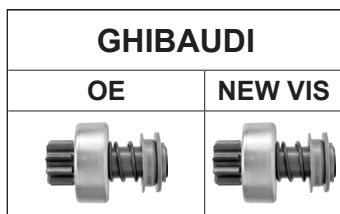

3146	07-45-99
3148	26-46-36
3149	26-46-39
3150	32-42-35
3152	00-41-50
3153	01-41-89
3155	32-42-94
3156	01-41-90
3157	39-51-77
3158	26-46-40
3159	26-46-46
3160	01-41-82
3164	25-44-70
3165	42-42-16
3166	42-42-17
3167	29-71-96
3168	01-41-91
3169	42-42-18
3170	39-71-75
3171	25-44-35
3172	42-42-19
3173	42-42-05
3174	01-41-92
3175	25-44-79
3176	39-51-78
3177	26-46-43
3179	32-42-08
3180	21-41-64
3181	25-44-90
3183	25-44-25
3184	35-44-04
3185	25-44-71
3186	32-42-87
3189	42-42-27
3190	42-42-37
3194	42-42-21
3195	42-42-05
3196	42-42-25
3197	26-46-34
3198	26-46-49
3199	42-42-29
3200	42-42-35
3207	26-46-37
3210	25-44-76
3211	25-44-84
3214	42-42-23
3216	42-42-13
3217	39-70-97
3218	21-41-21
3219	29-51-10
3220	26-46-44
3221	27-45-11
3222	25-44-63
3224	05-44-50
3225	83-60-01
3227	29-70-59
3228	49-72-70
3229	49-72-71
3234	08-43-53
3237	03-43-50
3238	03-43-51
3239	03-43-55
3242	03-43-56
3243	03-43-52
3244	03-43-51
3245	03-43-56
3249	03-43-53
3253	03-43-50
3255	08-43-57
3256	08-43-54
3258	08-43-56
3262	08-43-62
3265	08-43-80
3266	08-43-81
3267	08-43-87
3268	08-43-82
3276	08-43-00